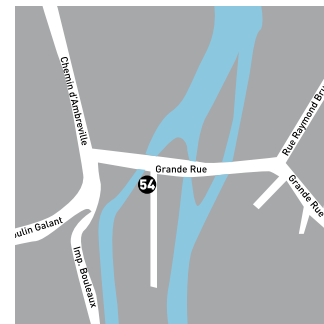

PARCOURS D'ARTISTES

À CORBEIL-ESSONNES
LE COUDRAY-MONTCEAUX, ORMOY ET SOISY-SUR-SEINE

Soisy-sur-Seine

Les Tarterêts Corbeil-Essonnes

Corbeil-Essonnes
Moulin Galant bas de villabé

Ormoxy
proche du formule 1

Le Coudray-Montceaux

VERNISSAGE

JEUDI 11 OCTOBRE 2012 À 19H
À LA MJC
DE CORBEIL-ESSONNES

EXPOSITION à la MJC
du 11 octobre au 15 novembre 2012
Présentation d'une oeuvre de chaque
exposant du parcours.

 Maison des Jeunes et de la Culture

45 allées Aristide-Briand
91100 Corbeil-Essonnes

Point de Rencontre et d'Information.
Où des Plans et des programmes seront
disponibles durant tout le parcours.

Tel : 01 64 96 27 69
www.mjccorbeil.com

ÉVÉNEMENTS