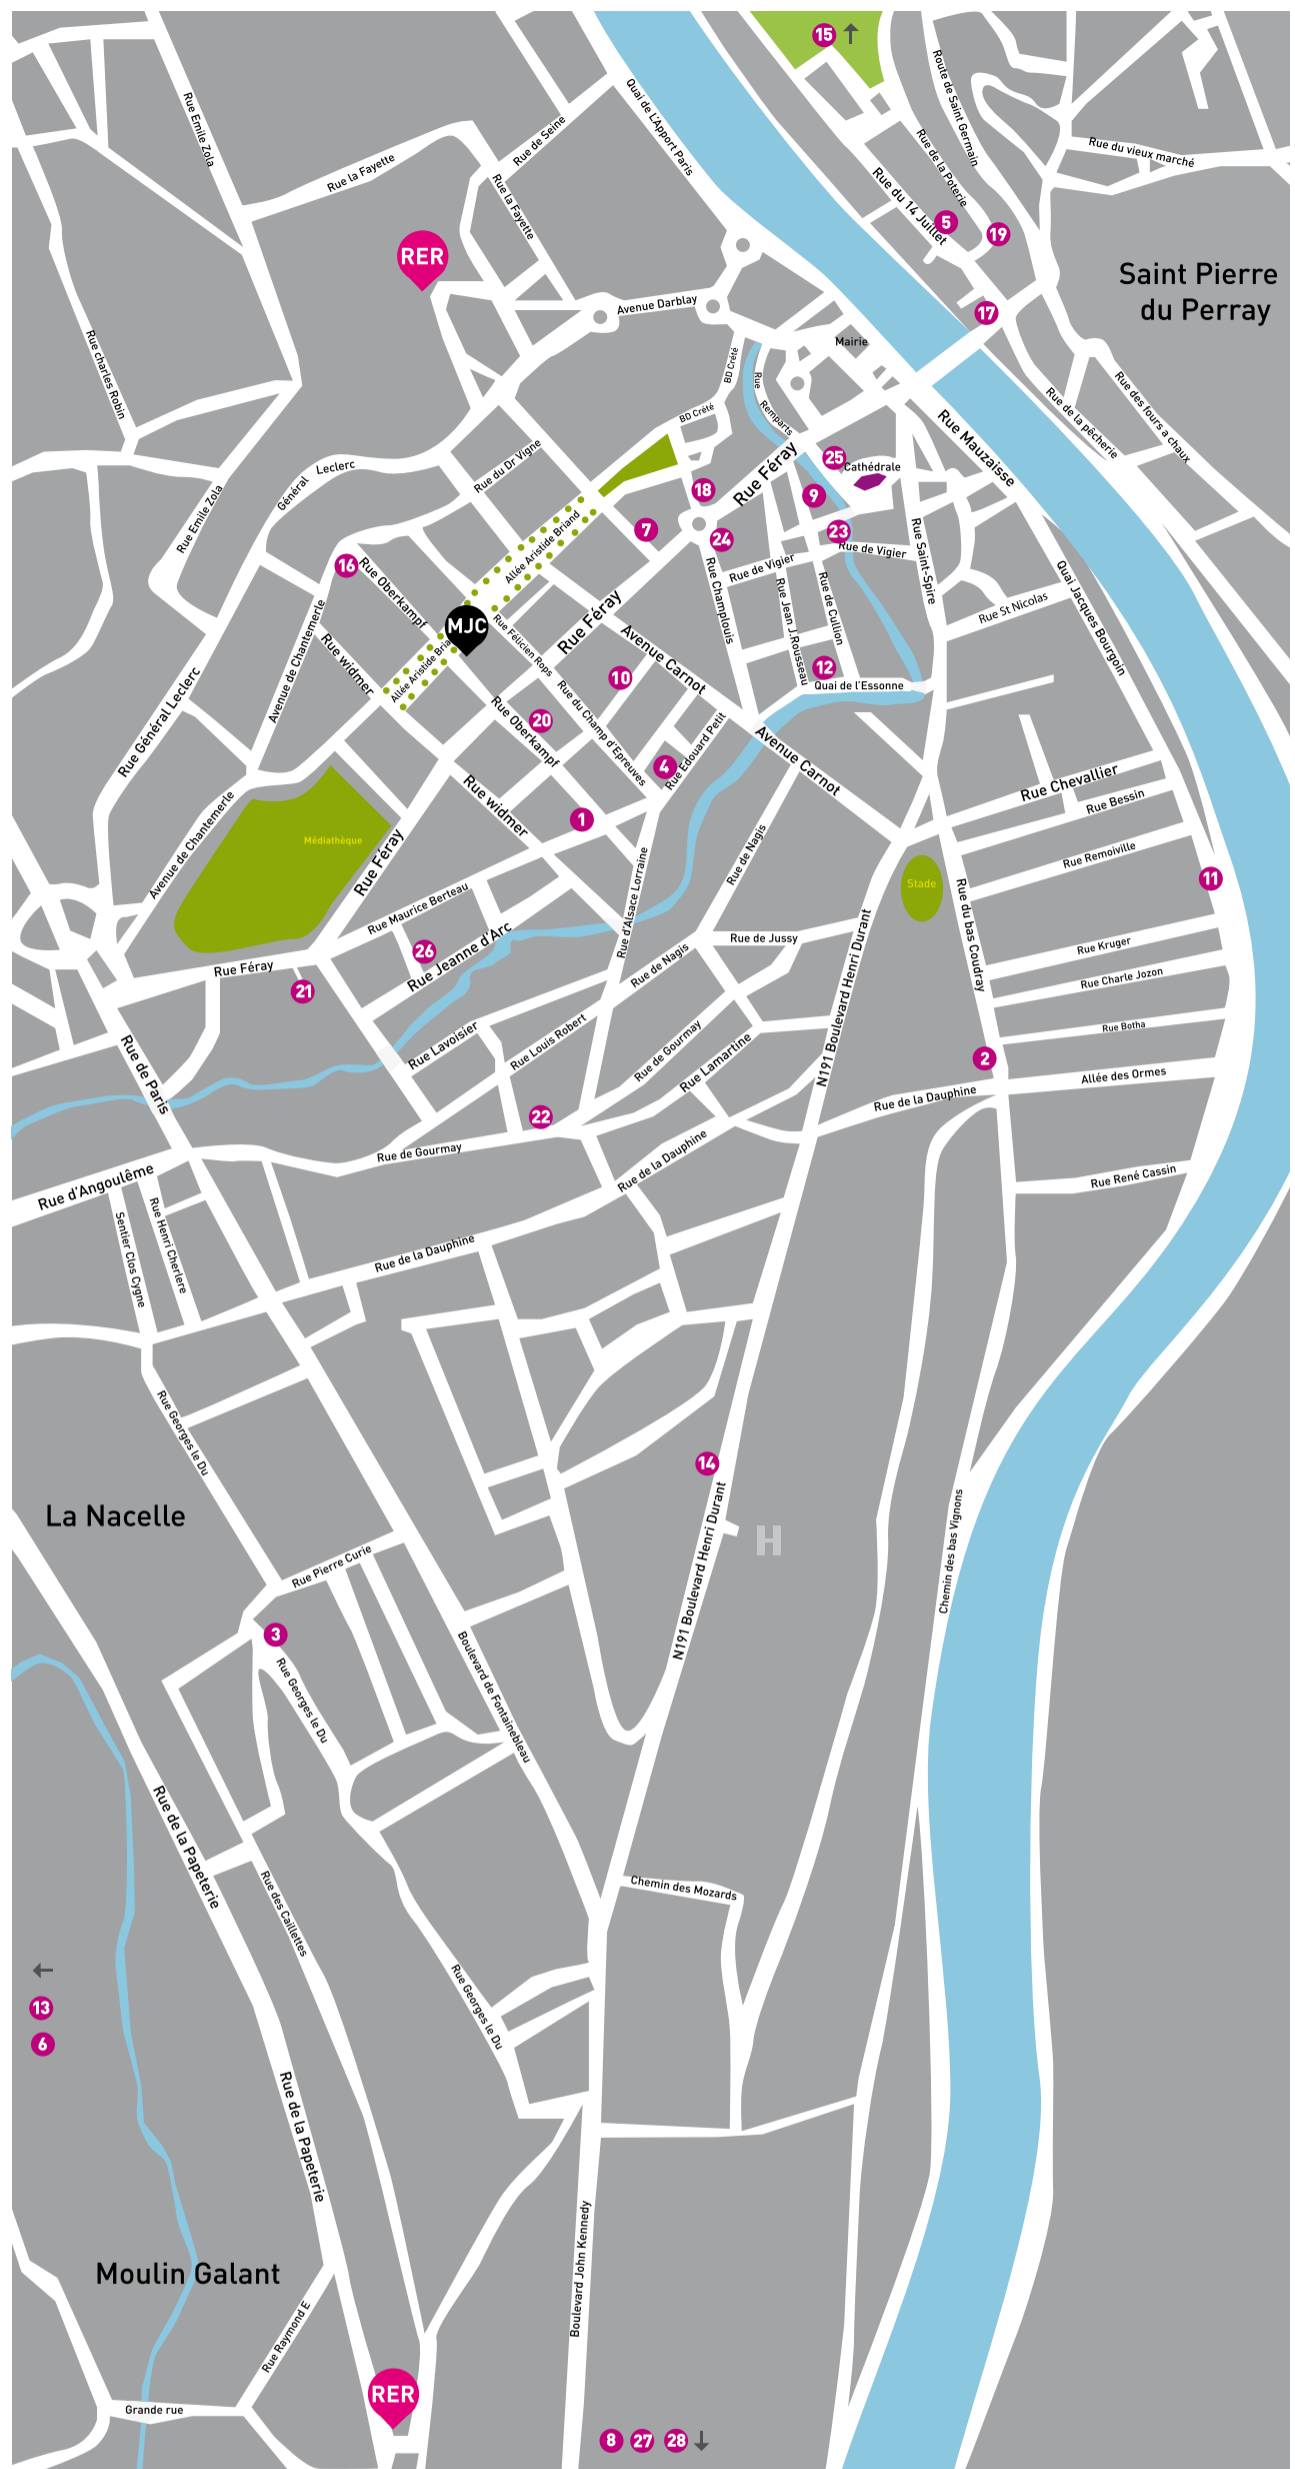

1. 1 **Chez ALMAYRAC Monique**
   BARTHEU Françoise Peinture
   BOYER Mad Peinture
   Adresse : 5 rue des Chevaliers Saint Jean Corbeil-Essonnes
2. 2 **arimage**
   Collectif « l'atelier du vendredi »
   PASELLO Pascale
   Plasticienne, Artiste en résidence
   ROUX Myriam Vannerie contemporaine
   Adresse : La Villa 10 rue du Bas Coudray Corbeil-Essonnes
3. 3 **ATELIER AMARANTE**
   PLANCHON Josée Peinture, Recycl'art
   OLIVIER Jean-Luc Sculpture, Dessin
   PEZAIRE Catherine Sculpture
   Adresse : 68 rue Georges Le Du Corbeil-Essonnes
   Dimanche 17 Octobre à 15h, lecture par Simone Delval et Anne-Marie Le Quéré
4. 4 **ATELIER 91**
   MERESSE Nicole Peinture
   CAUMETTE Yolande Peinture
   DELATTE Aude Plasticienne
   ISUANI Yanina Bijoux et Accessoires textiles
   MARY-KHIDAS Aude Dessin, Peinture
   Adresse : 14 rue Edouard Petit (à l'étage) Corbeil-Essonnes
5. 4 **GARNIER Pascal** Sculpture, Usinage sur bois
   Adresse : 14 rue Edouard Petit (dans la cour) Corbeil-Essonnes
6. 5 **ATELIER LIBRE LÉON'ART**
   OLAGNIER Yannick
   Peintres et Sculpteurs
   Adresse : Rue du 14 juillet accès par l'escalier près du Franprix Corbeil-Essonnes
7. 6 **ATELIER NYMPHÉ'ART**
   NETANGE Yolande
   Sculpture, Dessin, Peinture
   Adresse : 17 usine Moulin Galant Villabé
8. 7 **BOISSON Marie-Christine** Peinture
   Adresse : 26 rue Félicien Rops Corbeil-Essonnes
9. 8 **BRETAGNE Eliane** Pastel
   8 rue de la Garenne Le Coudray-Montceaux
10. 9 **BONTEMPS Yvette** Patchwork
    Adresse : 6 rue du Trou Patrix Corbeil-Essonnes
11. 10 **BRETEAU Claude** Photographe
    ANTONI Lionel Photographe
    JOURDAN Jean-Claude
    Sculpteur, Vidéaste
    Adresse : 10 rue de la Commanderie Corbeil-Essonnes
12. 11 **Chez CHILLON Evelyne**
    et **GOUIN Jean-François**
    ESCARRET Simone
    Sculpture verre, Métal
    ESCARRET Jean-Louis
    Photos, Textes, Lecture
    Adresse : 80 quai Bourgoin Corbeil-Essonnes
    Lecture Samedi et Dimanche à 15h et 17h
13. 12 **CLASTRIER Fabienne** Peinture
    LEON Anmarie Sculpture
    Samedi 16 octobre à 15h, lecture par Simone Delval et Anne-Marie Le Quéré
    Adresse : 14 quai de l'Essonne Corbeil-Essonnes
14. 13 **COLLIGNON Véronique**
    Peinture, Sculpture
    JUDIC Marie Claire Peinture
    Adresse : 1 route d'Ormy Villoison-Villabé
15. 14 **ESPACE-VILLE LA PÉNICHE**
    APARICIO Jacques Sculpture
    Adresse : 72 Boulevard Henri Dunant Corbeil-Essonnes
16. 15 **FALGUIER Marie-Jeanne** Peinture
    GRISEL Maryvonne Peinture, Sculpture
    Adresse : 9 Bd de la République Soisy-sur-Seine
17. 16 **Chez FEUILLAS Dominique**
    HUARD-GARNIER Pascale Peinture
    BILLAUDAZ Dominique Photographie
    Adresse : 11 avenue de Chantemerle Corbeil-Essonnes
18. 17 **GAUTIER Marie-Madeleine** Sculpture
    MIZUKAMI Taka Peinture
    Adresse : 11 rue Ferdinand Buisson Corbeil-Essonnes
19. 18 **HACQUARD Alys** Peinture
    DESSEREY Claudy
    Mosaïque, Pastel gras, Crayon
    Adresse : 15 rue Féry Corbeil-Essonnes
20. 19 **HALTE-RÉPIT**
    BARRAULT Marion Peinture
    KEO Sannoury Peinture
    LETERME Christian Peinture
    Adresse : 6 rue du Barillet Corbeil-Essonnes
21. 20 **LESTOUX ARMELLE** Peintures sur céramiques et Techniques mixtes
    Adresse : 45 rue Oberkampf Corbeil-Essonnes
    Samedi à 16h30 lecture par Simone Delval et Anne-Marie Le Quéré
22. 21 **Chez MAUCUIT Sylvie**
    BOBOT Pierre Peinture
    Portraits sur place
    Adresse : 6 impasse du Parc 1er étage à gauche Corbeil-Essonnes
23. 22 **Chez PEZEU Ursula**
    WEISMANN Gerd Photographie Sculpture
    Adresse : 74 rue de Gournay Corbeil-Essonnes
24. 23 **Chez PAVAMANI Hélène**
    DUCOMMUN Amélie Plasticienne
    JULLIEN Catherine Plasticienne
    VERDURE Elodie Céramiste
    Adresse : 14 rue Vigier Corbeil-Essonnes
25. 24 **PIRIOU Pascal** Peinture
    CHABRERIE Gilles
    Sculpteur Mosaïque Peinture
    MEN Sylvie Collages, Peinture
    Adresse : 15 rue Champlouis Corbeil-Essonnes
26. 25 **Au PRESBYTERE SAINT-SPIRE**
    PAUTRE Delphine Plasticienne
    HENRY Gérard Plasticien
    Adresse : 14 Cloître Saint-Spire Corbeil-Essonnes entrée par le jardin face à l'Essonne
27. 26 **PRIALNIC Marc** Peinture
    Adresse : 9 rue du Déversoir Corbeil-Essonnes

VERNISSAGE

MJC LE VENDREDI 15 OCT À 19H
À la MJC de Corbeil-Essonnes
45 Allée Aristide Briand.

POINT DE RENCONTRE
et d'Information. Des plans y seront
disponibles tout le week-end.

L'exposition du Parcours d'Artistes
à la MJC se déroulera du 7 octobre au
17 octobre 2010.

ÉVÉNEMENTS

1. 12 LECTURE : Samedi 16 Octobre à 15h,
   lecture par Simone Delval et Anne-Marie Le Quéré
2. 20 LECTURE : Samedi 16 Octobre à 16h30,
   lecture par Simone Delval et Anne-Marie Le Quéré
3. 3 LECTURE : Dimanche 17 Octobre à 15h,
   lecture par Simone Delval et Anne-Marie Le Quéré
4. 21 PORTRAIT : Portraits sur place par
   le Peintre BOBOT Pierre.
5. 11 LECTURE : Samedi et Dimanche à 15h et 17h
   au 80 quai Bourgoin