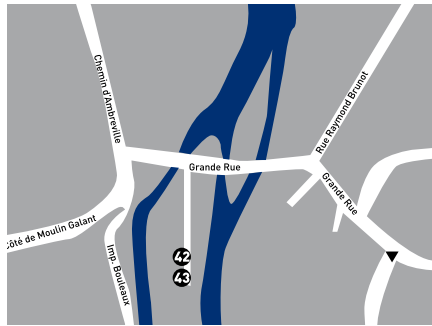

Soisy-sur-Seine

Ormoy

Corbeil-Essonnes
Moulin Galant bas de villabé

SOCIÉTÉ D'ART DE CORBEIL-ESSONNES
EN PARTENARIAT AVEC LA MJC

PARCOURS D'ARTISTES

CORBEIL-ESSONNES
ORMOY ET SOISY-SUR-SEINE

MJC EXPOSITION MJC FERNAND LÉGER
DU 9 OCTOBRE AU 21 NOVEMBRE
45 Allées Aristide Briand Corbeil-Essonnes

Présentation d'une oeuvre de chaque artiste

MJC VERNISSAGE
JEUDI 9 OCTOBRE à 19h

POINT de RENCONTRE ET PLANS DISPONIBLES

ÉVÉNEMENTS DURANT LE PARCOURS

EPHELIDES

- 30 - Lecture samedi 11 à 15h30 Halte Répét
52 rue Louis Robert
- 4 - Lecture samedi 11 à 18h30 Atelier St Léonard
5 route de St Germain
- 34 - Lecture dimanche 12 à 18h30 chez
Alys Hacquard 15 rue Féray